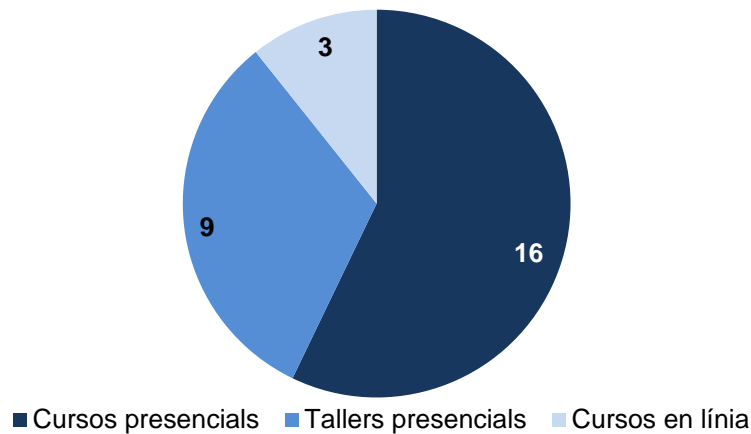

## L'ESCOLA D'ESTIU DEL VOLUNTARIAT 2016 EN DADES

Durant els mesos de juliol i setembre es va desenvolupar l'Escola d'Estiu del Voluntariat 2016.

Seguidament es presenta el recull de les dades pel que fa a la tipologia de formacions i la distribució territorial entre les diferents seus.

**Gràfic 1. Tipus de formacions**

Tal com es pot veure en el gràfic 1, s'ha mantingut, tal i com es va fer a les anteriors edicions de l'Escola, la tipologia de formació presencial (25 activitats formatives entre cursos i tallers) i la formació en línia (3 cursos) per facilitar la formació de totes aquelles persones voluntàries interessades que per problemes d'horaris, dificultat de mobilitat... no podien fer una formació presencial.