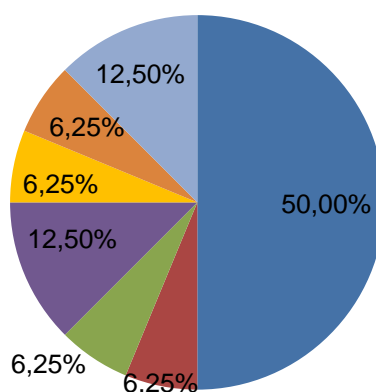

Gràfic 3. Percentatge de cursos per seus

■ BARCELONA ■ BADALONA ■ GIRONA ■ GRANOLLERS ■ LLEIDA ■ SABADELL ■ TARRAGONA

Destaca la població de Barcelona com a seu on es van dur a terme la majoria de cursos presencials entre els mesos de juliol i setembre. Els tallers (no inclosos en els gràfics) van seu un total de 9 i tots ells es van dur a terme a Barcelona.

Destaca que a Tortosa, que també era una de les seus previstes inicialment, es van haver d'anul·lar els cursos previstos per no arribar a un nombre mínim d'alumnat.