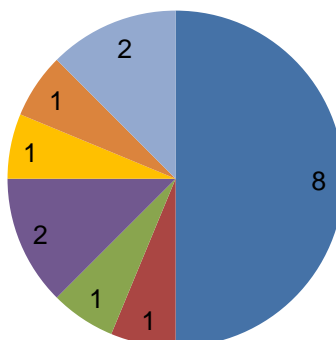

## L'ESCOLA D'ESTIU DEL VOLUNTARIAT 2016 EN DADES

Durant els mesos de juliol i setembre es va desenvolupar l'Escola d'Estiu del Voluntariat 2016.

Seguidament es presenta el recull de les dades pel que fa a la tipologia de formacions i la distribució territorial entre les diferents seus.

**Gràfic 1. Tipus de formacions**

Tal com es pot veure en el gràfic 1, s'ha mantingut, tal i com es va fer a les anteriors edicions de l'Escola, la tipologia de formació presencial (25 activitats formatives entre cursos i tallers) i la formació en línia (3 cursos) per facilitar la formació de totes aquelles persones voluntàries interessades que per problemes d'horaris, dificultat de mobilitat... no podien fer una formació presencial.

Els cursos i tallers presencials s'han desenvolupat a diverses seus. A les gràfiques 2 i 3 es mostra la distribució en nombre i percentual dels cursos i tallers.

**Gràfic 2. Nombre de cursos per seus**