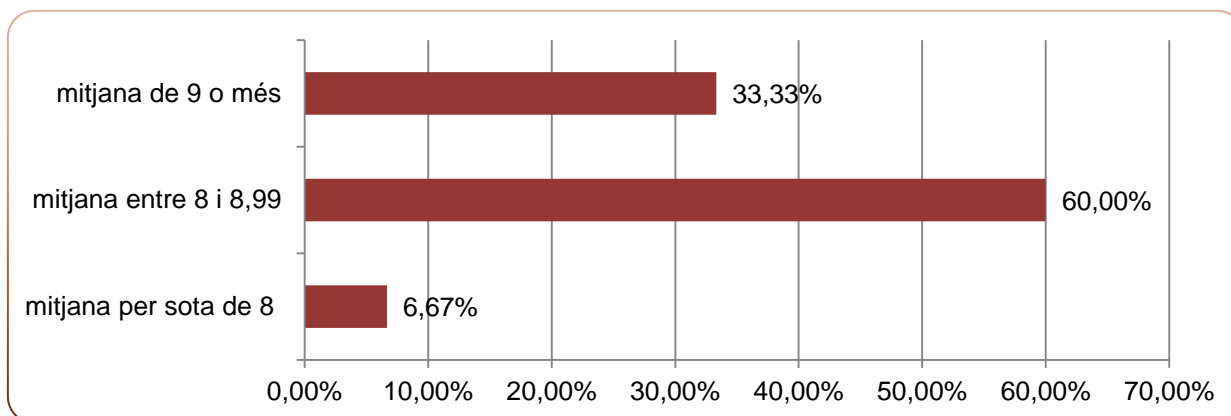

Gràfic 2. Distribució de les valoracions

Aquesta gràfica mostra com la majoria de les formacions es troben situades en una valoració compresa entre els 8 i els 8,99 punts (sobre 10). Només un curs (que representa el 6,67%) té una valoració de 7,80 (per sota del 8) però el valor és molt proper a 8. Finalment comentar que 5 cursos tenen una valoració igual o superior a 9.