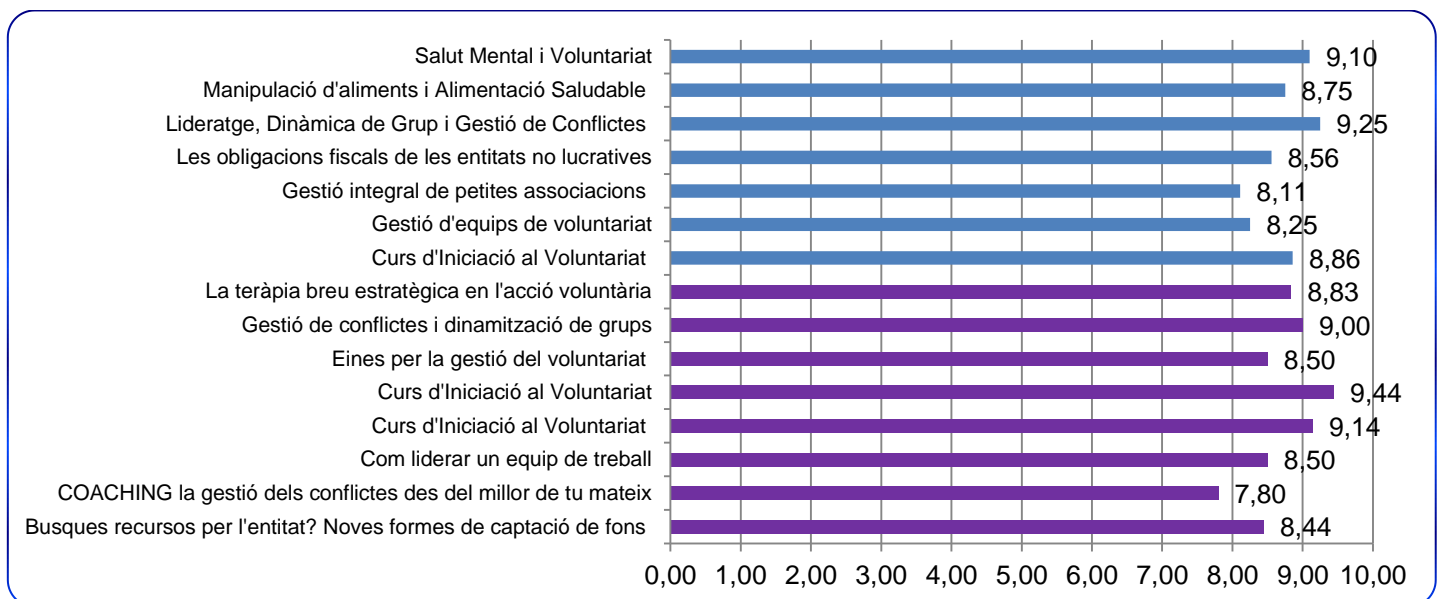

L'ESCOLA D'ESTIU DEL VOLUNTARIAT 2016 EN DADES. MITJANES DELS CURSOS PRESENCIALS

En aquest apartat s'analitzen les valoracions de l'alumnat de l'Escola d'Estiu per cadascun dels cursos realitzats.

Gràfic 1. Valoració mitjana de cada curs

En aquest gràfic es marquen en dos colors els cursos segons si van ser impartits al juny (cursos en color blau) o al setembre (cursos en color lila).

En general no hi ha diferències entre els cursos impartits en un mes o en un altre, ja que la mitjana dels cursos del mes de juny és de 8,71 sobre 10 i la dels del setembre és 8,70 sobre 10