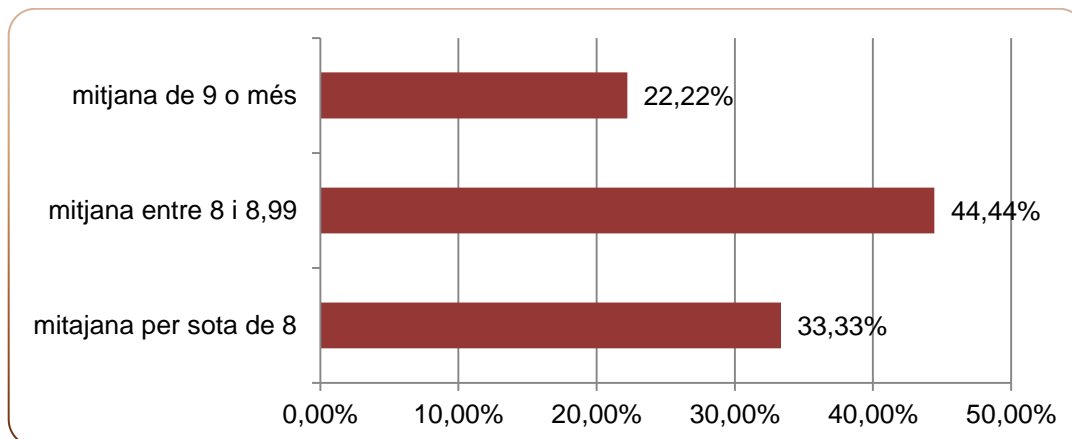

## L'ESCOLA D'ESTIU DEL VOLUNTARIAT 2016 EN DADES. MITJANES DELS TALLERS

En aquest apartat s'analitzen les valoracions de l'alumnat de l'Escola d'Estiu per cadascun dels tallers realitzats. Recordem que els tallers només es van dur a terme a la ciutat de Barcelona

**Gràfic 1. Valoració mitjana de cada taller**

En aquest gràfic es marquen en dos colors els cursos segons si van ser impartits al juny (cursos en color blau) o al setembre (cursos en color lila).

En general no hi ha diferències entre els tallers impartits en un mes o en un altre, ja que la mitjana dels tallers del mes de juny és de 8,27 sobre 10 i la dels del setembre és 8,66 sobre 10

En la gràfica 2 es pot veure quina és la distribució percentual de les mitjanes dels tallers.

./..

**Gràfic 2. Distribució de les valoracions**

Aquesta gràfica mostra com la majoria de les formacions es troben situades en una valoració compresa entre els 8 i els 8,99 punts (sobre 10). Tres dels tallers (que suposen el 33,33%) es troben per sota de 8, però tots ells passen del 7. Finalment comentar que 2 dels tallers tenen una valoració de 9 o superior.