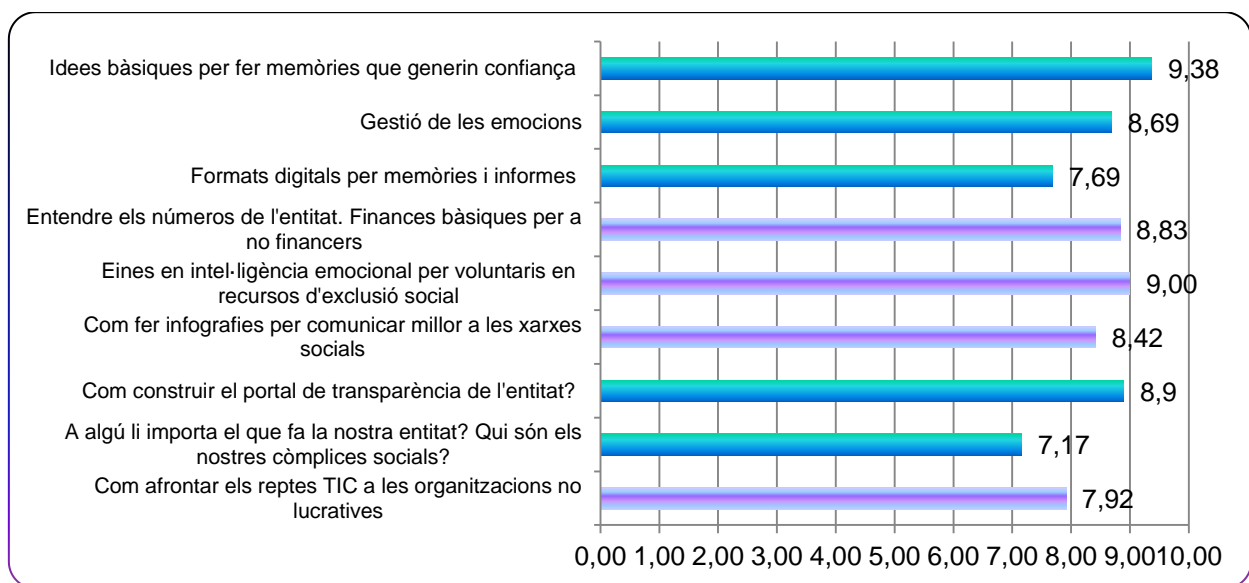

## L'ESCOLA D'ESTIU DEL VOLUNTARIAT 2016 EN DADES. MITJANES DELS TALLERS

En aquest apartat s'analitzen les valoracions de l'alumnat de l'Escola d'Estiu per cadascun dels tallers realitzats. Recordem que els tallers només es van dur a terme a la ciutat de Barcelona

**Gràfic 1. Valoració mitjana de cada taller**

En aquest gràfic es marquen en dos colors els cursos segons si van ser impartits al juny (cursos en color blau) o al setembre (cursos en color lila).

En general no hi ha diferències entre els tallers impartits en un mes o en un altre, ja que la mitjana dels tallers del mes de juny és de 8,27 sobre 10 i la dels del setembre és 8,66 sobre 10