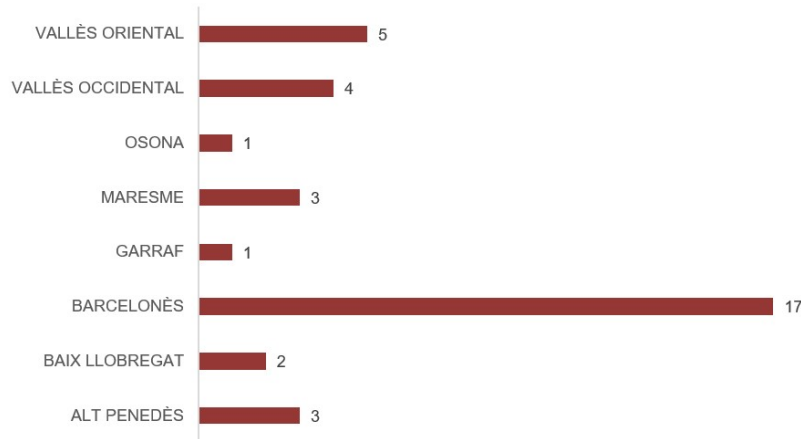

Com ja es va fer l'any 2018, s'ha elaborat una taula (la trobareu al final d'aquest resum) en la qual s'ha plasmat, d'acord amb la distribució de les tres gràfiques d'aquest apartat, els municipis als quals pertanyen les entitats que s'han censat.

### Dades generals d'entitats censades al Cens d'Entitats de Voluntariat de Catalunya

BARCELONA	GIRONA	LLEIDA	TARRAGONA
36	3	5	6

Com en anys anteriors (2020 i 2021) es continua mantenint la tendència en què la majoria d'entitats censades correspon a la província de Barcelona (36). Cal destacar, però, l'increment d'entitats tarragonines (6).

### Dades generals d'entitats censades al Cens d'Entitats de Voluntariat de Catalunya a les comarques de Barcelona

ALT PENEDÈS	BAIX LLOBREGAT	BARCELONÈS	GARRAF	MARESME	OSONA	VALLÈS OCCIDENTAL	VALLÈS ORIENTAL
3	2	17	1	3	1	4	5