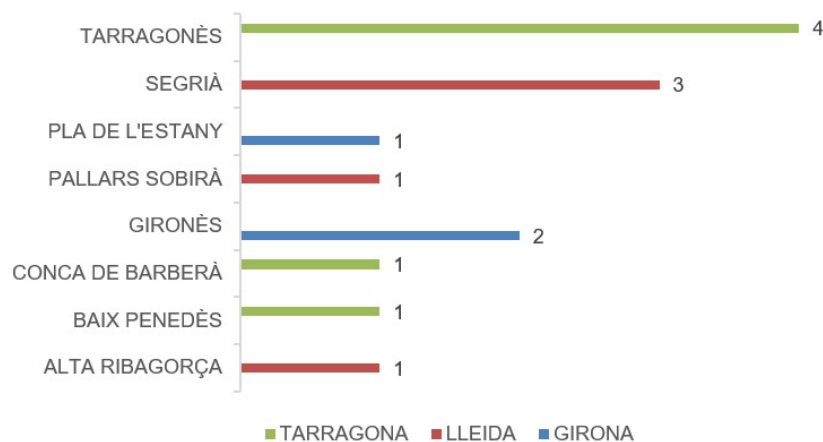

Dades generals d'entitats censades al Cens d'Entitats de Voluntariat de Catalunya a les comarques de Barcelona

ALT PENEDÈS	BAIX LLOBREGAT	BARCELONÈS	GARRAF	MARESME	OSONA	VALLÈS OCCIDENTAL	VALLÈS ORIENTAL
3	2	17	1	3	1	4	5

En aquesta gràfica es pot copsar com la major part d'entitats censades a la província de Barcelona, corresponen a entitats provinents de la comarca del Barcelonès (17).

Dades generals d'entitats censades al Cens d'Entitats de Voluntariat de Catalunya a les comarques de Girona, Lleida i Tarragona

	ALTA RIBAGORÇA	BAIX PENEDÈS	CONCA DE BARBERÀ	GIRONÈS	PALLARS SOBIRÀ	PLA DE L'ESTANY	SEGRITÀ	TARRAGONÈS
GIRONA				2		1		
LLEIDA	1				1		3	
TARRAGONA		1	1					4