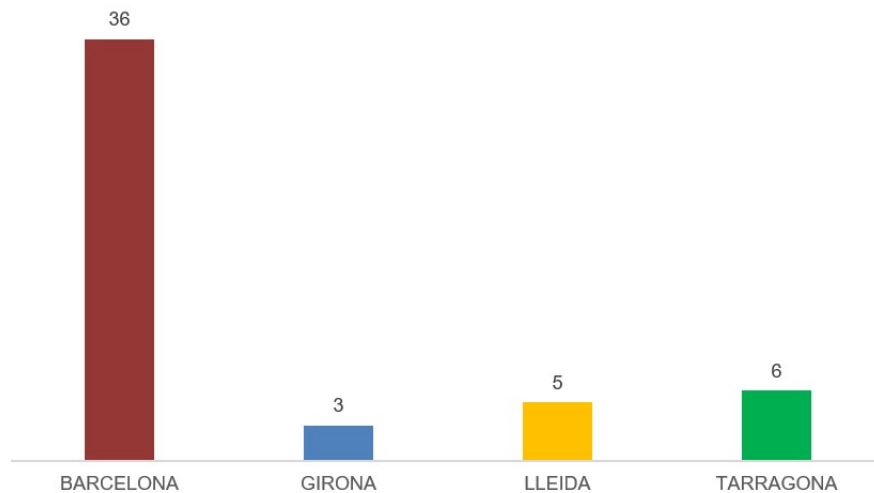

RESUM ESTADÍSTIC DEL CENS D'ENTITATS DEL VOLUNTARIAT DE CATALUNYA AL LLARG DE 2022 PER DEMARCACIÓ TERRITORIAL

Dades generals per demarcació territorial

Durant l'any 2022 es van censar 50 entitats (el 2021 es van censar 47). Un cop superada la pandèmia de la COVID-19, s'ha recuperat el ritme d'entrada de sol·licituds, afectades durant el 2019 i 2020.

Com ja es va fer l'any 2018, s'ha elaborat una taula (la trobareu al final d'aquest resum) en la qual s'ha plasmat, d'acord amb la distribució de les tres gràfiques d'aquest apartat, els municipis als quals pertanyen les entitats que s'han censat.

Dades generals d'entitats censades al Cens d'Entitats de Voluntariat de Catalunya

BARCELONA	GIRONA	LLEIDA	TARRAGONA
36	3	5	6

Com en anys anteriors (2020 i 2021) es continua mantenint la tendència en què la majoria d'entitats censades correspon a la província de Barcelona (36). Cal destacar, però, l'increment d'entitats tarragonines (6).